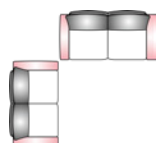

**D086/D087**

**DAVE**

Kombinationsbeispiele:

240x280 cm  
Sofagarnitur

260x280 cm  
Sofagarnitur

225x205 cm  
Ecksofa 2-teilig

262x154 cm  
Longchair

# TYPENPLAN

# D086/D087 DAVE

<b>001</b>	<b>002</b>	<b>003</b>	<b>004</b>	<b>006</b>
Sessel	Sofa 2-Platz	Sofa 3-Platz	Sofa 2.5-Platz	Sofa 2-Platz, AT links
				
79 x 88cm	152 x 88cm	192 x 88cm	172 x 88cm	136 x 88cm
<b>007</b>	<b>008</b>	<b>009</b>	<b>013</b>	<b>014</b>
Sofa 2-Platz, AT rechts	Sofa 3-Platz, AT links	Sofa 3-Platz, AT rechts	Longchair, AT links	Longchair, AT rechts
				
136 x 88cm	176 x 88cm	176 x 88cm	86 x 154cm	86 x 154cm
<b>015</b>	<b>017</b>	<b>031</b>	<b>032</b>	<b>055</b>
Spitzecke	Hocker	Ottomane kurz, links	Ottomane kurz, rechts	Ecksofa, offen links
				
98 x 98cm	70 x 60cm	120 x 88cm	120 x 88cm	204 x 88cm
<b>056</b>	<b>074</b>	<b>075</b>	<b>077</b>	<b>078</b>
Ecksofa, offen rechts	Ottomane, offen links	Ottomane, offen rechts	Sofa 2.5-Platz, AT links	Sofa 2.5-Platz, AT rechts
				
204 x 88cm	170 x 88cm	170 x 88cm	156 x 88cm	156 x 88cm
<b>Z08</b>				
Kopfstütze				
				
48 x 23cm				

Sitzhöhe: 43/46cm Sitztiefe: 51/54cm Rückenhöhe: 83/86cm