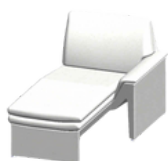

BELLINA

B728 / B729

001	002	003	004	005
Sessel	Sofa 2-Platz	Sofa 3-Platz	Sofa 2.5-Platz	Sofa 3.5-Platz

97 x 89 cm	162 x 89 cm	202 x 89 cm	182 x 89 cm	222 x 89 cm
------------	-------------	-------------	-------------	-------------

006	007	008	009	010
Sofa 2-Platz, AT links	Sofa 2-Platz, AT rechts	Sofa 3-Platz, AT links	Sofa 3-Platz, AT rechts	Ausgleichselement

141 x 89 cm	141 x 89 cm	181 x 89 cm	181 x 89 cm	60 x 89 cm
-------------	-------------	-------------	-------------	------------

013	014	015	017	031
Longchair, AT links	Longchair, AT rechts	Spitzecke	Hocker	Ottomane kurz, offen li

91 x 169 cm	91 x 169 cm	105 x 105 cm	60 x 60 cm	110 x 89 cm
-------------	-------------	--------------	------------	-------------

Masse:

Sitzhöhe: 46 cm Sitztiefe: 53 cm Rückenhöhe: 85 cm
(Gesamtbreiten immer mit hochgestelltem Armteil)