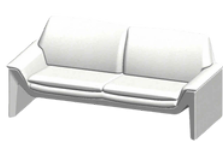

BELLINA

B728 / B729

001	002	003	004	005
Sessel	Sofa 2-Platz	Sofa 3-Platz	Sofa 2.5-Platz	Sofa 3.5-Platz

97 x 89 cm	162 x 89 cm	202 x 89 cm	182 x 89 cm	222 x 89 cm
------------	-------------	-------------	-------------	-------------

006	007	008	009	010
Sofa 2-Platz, AT links	Sofa 2-Platz, AT rechts	Sofa 3-Platz, AT links	Sofa 3-Platz, AT rechts	Ausgleichselement

141 x 89 cm	141 x 89 cm	181 x 89 cm	181 x 89 cm	60 x 89 cm
-------------	-------------	-------------	-------------	------------

013	014	015	017	031
Longchair, AT links	Longchair, AT rechts	Spitzecke	Hocker	Ottomane kurz, offen li

91 x 169 cm	91 x 169 cm	105 x 105 cm	60 x 60 cm	110 x 89 cm
-------------	-------------	--------------	------------	-------------

Masse:

Sitzhöhe: 46 cm Sitztiefe: 53 cm Rückenhöhe: 85 cm
(Gesamtbreiten immer mit hochgestelltem Armteil)