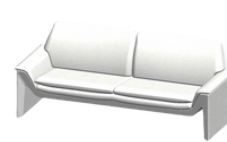

BELLINA

B728 / B729

001	002	003	004	005
Sessel	Sofa 2-Platz	Sofa 3-Platz	Sofa 2.5-Platz	Sofa 3.5-Platz

97 x 89 cm	162 x 89 cm	202 x 89 cm	182 x 89 cm	222 x 89 cm
------------	-------------	-------------	-------------	-------------

006	007	008	009	010
Sofa 2-Platz, AT links	Sofa 2-Platz, AT rechts	Sofa 3-Platz, AT links	Sofa 3-Platz, AT rechts	Ausgleichselement

141 x 89 cm	141 x 89 cm	181 x 89 cm	181 x 89 cm	60 x 89 cm
-------------	-------------	-------------	-------------	------------

013	014	015	017	031
Longchair, AT links	Longchair, AT rechts	Spitzecke	Hocker	Ottomane kurz, offen li

91 x 169 cm	91 x 169 cm	105 x 105 cm	60 x 60 cm	110 x 89 cm
-------------	-------------	--------------	------------	-------------

Masse:

Sitzhöhe: 46 cm Sitztiefe: 53 cm Rückenhöhe: 85 cm
(Gesamtbreiten immer mit hochgestelltem Armteil)