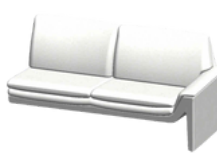

BELLINA

B728 / B729

001	002	003	004	005
Sessel	Sofa 2-Platz	Sofa 3-Platz	Sofa 2.5-Platz	Sofa 3.5-Platz

97 x 89 cm	162 x 89 cm	202 x 89 cm	182 x 89 cm	222 x 89 cm
------------	-------------	-------------	-------------	-------------

006	007	008	009	010
Sofa 2-Platz, AT links	Sofa 2-Platz, AT rechts	Sofa 3-Platz, AT links	Sofa 3-Platz, AT rechts	Ausgleichselement

141 x 89 cm	141 x 89 cm	181 x 89 cm	181 x 89 cm	60 x 89 cm
-------------	-------------	-------------	-------------	------------

013	014	015	017	031
Longchair, AT links	Longchair, AT rechts	Spitzecke	Hocker	Ottomane kurz, offen li

91 x 169 cm	91 x 169 cm	105 x 105 cm	60 x 60 cm	110 x 89 cm
-------------	-------------	--------------	------------	-------------

Masse:

Sitzhöhe: 46 cm Sitztiefe: 53 cm Rückenhöhe: 85 cm
(Gesamtbreiten immer mit hochgestelltem Armteil)