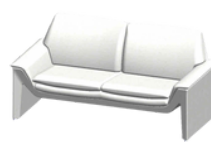

BELLINA

B728 / B729

001	002	003	004	005
Sessel	Sofa 2-Platz	Sofa 3-Platz	Sofa 2.5-Platz	Sofa 3.5-Platz

97 x 89 cm	162 x 89 cm	202 x 89 cm	182 x 89 cm	222 x 89 cm
------------	-------------	-------------	-------------	-------------

006	007	008	009	010
Sofa 2-Platz, AT links	Sofa 2-Platz, AT rechts	Sofa 3-Platz, AT links	Sofa 3-Platz, AT rechts	Ausgleichselement

141 x 89 cm	141 x 89 cm	181 x 89 cm	181 x 89 cm	60 x 89 cm
-------------	-------------	-------------	-------------	------------

013	014	015	017	031
Longchair, AT links	Longchair, AT rechts	Spitzecke	Hocker	Ottomane kurz, offen li

91 x 169 cm	91 x 169 cm	105 x 105 cm	60 x 60 cm	110 x 89 cm
-------------	-------------	--------------	------------	-------------

Masse:

Sitzhöhe: 46 cm Sitztiefe: 53 cm Rückenhöhe: 85 cm
(Gesamtbreiten immer mit hochgestelltem Armteil)