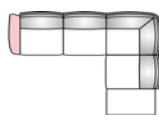

**F174/F175**

**FILIPA**

Kombinationsbeispiele:

250x270 cm  
Sofaganitur

250x290 cm  
Sofaganitur

230x200 cm  
Ecksofa 2-teilig

271x264 cm  
Spitzecke

# TYPENPLAN

# F174/F175 FILIPA

<b>001</b>	<b>002</b>	<b>003</b>	<b>004</b>	<b>006</b>
Sessel	Sofa 2-Platz	Sofa 3-Platz	Sofa 2.5-Platz	Sofa 2-Platz, AT links
94 x 83cm	164 x 83cm	204 x 83cm	184 x 83cm	147 x 83cm
<b>007</b>	<b>008</b>	<b>009</b>	<b>013</b>	<b>014</b>
Sofa 2-Platz, AT rechts	Sofa 3-Platz, AT links	Sofa 3-Platz, AT rechts	Longchair links	Longchair rechts
147 x 83cm	187 x 83cm	187 x 83cm	92 x 153cm	92 x 153cm
<b>015</b>	<b>017</b>	<b>031</b>	<b>032</b>	<b>055</b>
Spitzecke	Hocker	Ottomane kurz, links	Ottomane kurz, rechts	Ecksofa kurz, offen links
84 x 84cm	65 x 65cm	115 x 83cm	115 x 83cm	199 x 83cm
<b>056</b>	<b>074</b>	<b>075</b>	<b>077</b>	<b>077</b>
Ecksofa kurz, offen rechts	Ottomane gross, links	Ottomane gross, rechts	Sofa 2.5-Platz, AT links	Sofa 2.5-Platz, AT rechts
199 x 83cm	180 x 83cm	180 x 83cm	167 x 83cm	167 x 83cm
<b>Z08</b>				
Kopfstütze				
46 x 24cm				

Sitzhöhe: 43/46cm Sitztiefe: 53cm Rückenhöhe: 84/87cm