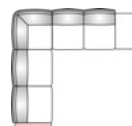

**F174/F175**

**FILIPA**

Kombinationsbeispiele:

250x270 cm  
Sofaganitur

250x290 cm  
Sofaganitur

230x200 cm  
Ecksofa 2-teilig

271x264 cm  
Spitzecke

# TYPENPLAN

# F174/F175 FILIPA

<b>001</b>	<b>002</b>	<b>003</b>	<b>004</b>	<b>006</b>
Sessel	Sofa 2-Platz	Sofa 3-Platz	Sofa 2.5-Platz	Sofa 2-Platz, AT links
94 x 83cm	164 x 83cm	204 x 83cm	184 x 83cm	147 x 83cm
<b>007</b>	<b>008</b>	<b>009</b>	<b>013</b>	<b>014</b>
Sofa 2-Platz, AT rechts	Sofa 3-Platz, AT links	Sofa 3-Platz, AT rechts	Longchair links	Longchair rechts
147 x 83cm	187 x 83cm	187 x 83cm	92 x 153cm	92 x 153cm
<b>015</b>	<b>017</b>	<b>031</b>	<b>032</b>	<b>055</b>
Spitzecke	Hocker	Ottomane kurz, links	Ottomane kurz, rechts	Ecksofa kurz, offen links
84 x 84cm	65 x 65cm	115 x 83cm	115 x 83cm	199 x 83cm
<b>056</b>	<b>074</b>	<b>075</b>	<b>077</b>	<b>077</b>
Ecksofa kurz, offen rechts	Ottomane gross, links	Ottomane gross, rechts	Sofa 2.5-Platz, AT links	Sofa 2.5-Platz, AT rechts
199 x 83cm	180 x 83cm	180 x 83cm	167 x 83cm	167 x 83cm
<b>Z08</b>				
Kopfstütze				
46 x 24cm				

Sitzhöhe: 43/46cm Sitztiefe: 53cm Rückenhöhe: 84/87cm