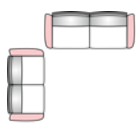

**F174/F175**

**FILIPA**

Kombinationsbeispiele:

250x270 cm  
Sofaganitur

250x290 cm  
Sofaganitur

230x200 cm  
Ecksofa 2-teilig

271x264 cm  
Spitzecke

# TYPENPLAN

# F174/F175 FILIPA

<b>001</b>	<b>002</b>	<b>003</b>	<b>004</b>	<b>006</b>
Sessel	Sofa 2-Platz	Sofa 3-Platz	Sofa 2.5-Platz	Sofa 2-Platz, AT links
94 x 83cm	164 x 83cm	204 x 83cm	184 x 83cm	147 x 83cm
<b>007</b>	<b>008</b>	<b>009</b>	<b>013</b>	<b>014</b>
Sofa 2-Platz, AT rechts	Sofa 3-Platz, AT links	Sofa 3-Platz, AT rechts	Longchair links	Longchair rechts
147 x 83cm	187 x 83cm	187 x 83cm	92 x 153cm	92 x 153cm
<b>015</b>	<b>017</b>	<b>031</b>	<b>032</b>	<b>055</b>
Spitzecke	Hocker	Ottomane kurz, links	Ottomane kurz, rechts	Ecksofa kurz, offen links
84 x 84cm	65 x 65cm	115 x 83cm	115 x 83cm	199 x 83cm
<b>056</b>	<b>074</b>	<b>075</b>	<b>077</b>	<b>077</b>
Ecksofa kurz, offen rechts	Ottomane gross, links	Ottomane gross, rechts	Sofa 2.5-Platz, AT links	Sofa 2.5-Platz, AT rechts
199 x 83cm	180 x 83cm	180 x 83cm	167 x 83cm	167 x 83cm
<b>Z08</b>				
Kopfstütze				
46 x 24cm				

Sitzhöhe: 43/46cm Sitztiefe: 53cm Rückenhöhe: 84/87cm