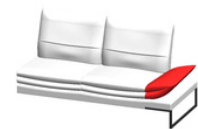

BABUNA

B824/ B825

002 Sofa 2-Platz	003 Sofa 3-Platz	004 Sofa 2.5-Platz	005 Sofa 3.5-Platz	006 Sofa 2-Platz, AT links
----------------------------	----------------------------	------------------------------	------------------------------	--------------------------------------

166 x 84 cm	206 x 84 cm	186 x 84 cm	226 x 84 cm	153 x 84 cm
-------------	-------------	-------------	-------------	-------------

007 Sofa 2-Platz, AT rechts	008 Sofa 3-Platz, AT links	009 Sofa 3-Platz, AT rechts	013 Longchair links	014 Longchair rechts
---------------------------------------	--------------------------------------	---------------------------------------	-------------------------------	--------------------------------

153 x 84 cm	193 x 84 cm	193 x 84 cm	103 x 164 cm	103 x 164 cm
-------------	-------------	-------------	--------------	--------------

017 Hocker	055 Ecksofa offen, links	056 Ecksofa offen, rechts	077 Sofa 2.5-Platz, AT links	078 Sofa 2.5-Platz, AT rechts
----------------------	------------------------------------	-------------------------------------	--	---