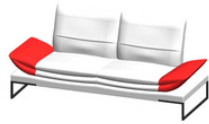

BABUNA

B824/ B825

002 Sofa 2-Platz	003 Sofa 3-Platz	004 Sofa 2.5-Platz	005 Sofa 3.5-Platz	006 Sofa 2-Platz, AT links
----------------------------	----------------------------	------------------------------	------------------------------	--------------------------------------

166 x 84 cm	206 x 84 cm	186 x 84 cm	226 x 84 cm	153 x 84 cm
-------------	-------------	-------------	-------------	-------------

007 Sofa 2-Platz, AT rechts	008 Sofa 3-Platz, AT links	009 Sofa 3-Platz, AT rechts	013 Longchair links	014 Longchair rechts
---------------------------------------	--------------------------------------	---------------------------------------	-------------------------------	--------------------------------

153 x 84 cm	193 x 84 cm	193 x 84 cm	103 x 164 cm	103 x 164 cm
-------------	-------------	-------------	--------------	--------------

017 Hocker	055 Ecksofa offen, links	056 Ecksofa offen, rechts	077 Sofa 2.5-Platz, AT links	078 Sofa 2.5-Platz, AT rechts
----------------------	------------------------------------	-------------------------------------	--	---