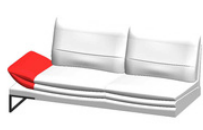

BABUNA

B824/ B825

002 Sofa 2-Platz	003 Sofa 3-Platz	004 Sofa 2.5-Platz	005 Sofa 3.5-Platz	006 Sofa 2-Platz, AT links
----------------------------	----------------------------	------------------------------	------------------------------	--------------------------------------

166 x 84 cm	206 x 84 cm	186 x 84 cm	226 x 84 cm	153 x 84 cm
-------------	-------------	-------------	-------------	-------------

007 Sofa 2-Platz, AT rechts	008 Sofa 3-Platz, AT links	009 Sofa 3-Platz, AT rechts	013 Longchair links	014 Longchair rechts
---------------------------------------	--------------------------------------	---------------------------------------	-------------------------------	--------------------------------

153 x 84 cm	193 x 84 cm	193 x 84 cm	103 x 164 cm	103 x 164 cm
-------------	-------------	-------------	--------------	--------------

017 Hocker	055 Ecksofa offen, links	056 Ecksofa offen, rechts	077 Sofa 2.5-Platz, AT links	078 Sofa 2.5-Platz, AT rechts
----------------------	------------------------------------	-------------------------------------	--	---