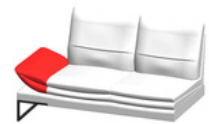

BABUNA

B824/ B825

002 Sofa 2-Platz	003 Sofa 3-Platz	004 Sofa 2.5-Platz	005 Sofa 3.5-Platz	006 Sofa 2-Platz, AT links
----------------------------	----------------------------	------------------------------	------------------------------	--------------------------------------

166 x 84 cm	206 x 84 cm	186 x 84 cm	226 x 84 cm	153 x 84 cm
-------------	-------------	-------------	-------------	-------------

007 Sofa 2-Platz, AT rechts	008 Sofa 3-Platz, AT links	009 Sofa 3-Platz, AT rechts	013 Longchair links	014 Longchair rechts
---------------------------------------	--------------------------------------	---------------------------------------	-------------------------------	--------------------------------

153 x 84 cm	193 x 84 cm	193 x 84 cm	103 x 164 cm	103 x 164 cm
-------------	-------------	-------------	--------------	--------------

017 Hocker	055 Ecksofa offen, links	056 Ecksofa offen, rechts	077 Sofa 2.5-Platz, AT links	078 Sofa 2.5-Platz, AT rechts
----------------------	------------------------------------	-------------------------------------	--	---