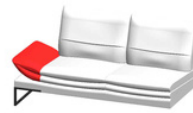

BABUNA

B824/ B825

002 Sofa 2-Platz	003 Sofa 3-Platz	004 Sofa 2.5-Platz	005 Sofa 3.5-Platz	006 Sofa 2-Platz, AT links
----------------------------	----------------------------	------------------------------	------------------------------	--------------------------------------

166 x 84 cm	206 x 84 cm	186 x 84 cm	226 x 84 cm	153 x 84 cm
-------------	-------------	-------------	-------------	-------------

007 Sofa 2-Platz, AT rechts	008 Sofa 3-Platz, AT links	009 Sofa 3-Platz, AT rechts	013 Longchair links	014 Longchair rechts
---------------------------------------	--------------------------------------	---------------------------------------	-------------------------------	--------------------------------

153 x 84 cm	193 x 84 cm	193 x 84 cm	103 x 164 cm	103 x 164 cm
-------------	-------------	-------------	--------------	--------------

017 Hocker	055 Ecksofa offen, links	056 Ecksofa offen, rechts	077 Sofa 2.5-Platz, AT links	078 Sofa 2.5-Platz, AT rechts
----------------------	------------------------------------	-------------------------------------	--	---