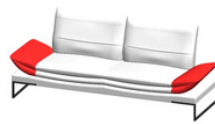

BABUNA

B824/ B825

002 Sofa 2-Platz	003 Sofa 3-Platz	004 Sofa 2.5-Platz	005 Sofa 3.5-Platz	006 Sofa 2-Platz, AT links
----------------------------	----------------------------	------------------------------	------------------------------	--------------------------------------

166 x 84 cm	206 x 84 cm	186 x 84 cm	226 x 84 cm	153 x 84 cm
-------------	-------------	-------------	-------------	-------------

007 Sofa 2-Platz, AT rechts	008 Sofa 3-Platz, AT links	009 Sofa 3-Platz, AT rechts	013 Longchair links	014 Longchair rechts
---------------------------------------	--------------------------------------	---------------------------------------	-------------------------------	--------------------------------