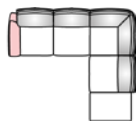

F164/F165

FLORIS

Kombinationsbeispiele:

250x270 cm
Sofagarnitur

230x205 cm
Ecksofa 2-teilig

240x220 cm
Rundecke

250x155 cm
Longchair

TYPENPLAN

F164/F165 FLORIS

001	002	003	004	006
Sessel	Sofa 2-Platz	Sofa 3-Platz	Sofa 2.5-Platz	Sofa 2-Platz, AT links
				
91 x 85cm	164 x 85cm	229 x 85cm	184 x 85cm	142 x 85cm
007	008	009	010	011
Sofa 2-Platz, AT rechts	Sofa 3-Platz, AT links	Sofa 2-Platz, AT rechts	Ausgleichselement	Sofa 1-Platz, AT links
				
142 x 85cm	207 x 85cm	207 x 85cm	65 x 85cm	77 x 85cm
012	013	014	015	017
Sofa 1-Platz, AT rechts	Longchair, AT links	Longchair, AT rechts	Spitzecke	Hocker
				
77 x 85cm	87 x 153cm	87 x 153cm	86 x 86cm	65 x 65cm
025	031	032	042	055
Rundecke	Ottomane kurz, links	Ottomane kurz, rechts	Ausgleichselement	Ecksofa, links offen
				
94 x 94cm	125 x 85cm	125 x 85cm	130 x 85cm	205 x 85cm
056	074	075	077	078
Ecksofa, rechts offen	Ottomane lang, links	Ottomane lang, rechts	Sofa 2.5-Platz, AT links	Sofa 2.5-Platz, AT rechts
				
205 x 85cm	180 x 85cm	180 x 85cm	162 x 85cm	162 x 85cm

Sitzhöhe: 44/46cm Sitztiefe: 52cm Rückenhöhe: 84/86cm