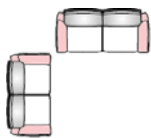

F164/F165

FLORIS

Kombinationsbeispiele:

250x270 cm
Sofagarnitur

230x205 cm
Ecksofa 2-teilig

240x220 cm
Rundecke

250x155 cm
Longchair

TYPENPLAN

F164/F165 FLORIS

001	002	003	004	006
Sessel	Sofa 2-Platz	Sofa 3-Platz	Sofa 2.5-Platz	Sofa 2-Platz, AT links
				
91 x 85cm	164 x 85cm	229 x 85cm	184 x 85cm	142 x 85cm
007	008	009	010	011
Sofa 2-Platz, AT rechts	Sofa 3-Platz, AT links	Sofa 2-Platz, AT rechts	Ausgleichselement	Sofa 1-Platz, AT links
				
142 x 85cm	207 x 85cm	207 x 85cm	65 x 85cm	77 x 85cm
012	013	014	015	017
Sofa 1-Platz, AT rechts	Longchair, AT links	Longchair, AT rechts	Spitzecke	Hocker
				
77 x 85cm	87 x 153cm	87 x 153cm	86 x 86cm	65 x 65cm
025	031	032	042	055
Rundecke	Ottomane kurz, links	Ottomane kurz, rechts	Ausgleichselement	Ecksofa, links offen
				
94 x 94cm	125 x 85cm	125 x 85cm	130 x 85cm	205 x 85cm
056	074	075	077	078
Ecksofa, rechts offen	Ottomane lang, links	Ottomane lang, rechts	Sofa 2.5-Platz, AT links	Sofa 2.5-Platz, AT rechts
				
205 x 85cm	180 x 85cm	180 x 85cm	162 x 85cm	162 x 85cm

Sitzhöhe: 44/46cm Sitztiefe: 52cm Rückenhöhe: 84/86cm