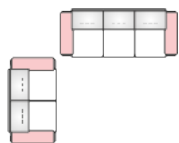

**D028/D029**

**DANIELA**

Kombinationsbeispiele:

204x295 cm  
Sofagarnitur

230x255 cm  
Rundecke

212x156 cm  
Longchair

214x270 cm  
Spitzecke

# TYPENPLAN

# D028/D029 DANIELA

<b>001</b>	<b>002</b>	<b>003</b>	<b>004</b>	<b>006</b>
Sessel	Sofa 2-Platz	Sofa 3-Platz	Sofa 2.5-Platz	Sofa 2-Platz, AT links
100 x 83cm	156 x 83cm	212 x 83cm	176 x 83cm	134 x 83cm
<b>007</b>	<b>008</b>	<b>009</b>	<b>010</b>	<b>013</b>
Sofa 2-Platz, AT rechts	Sofa 3-Platz, AT links	Sofa 3-Platz, AT rechts	Ausgleichselement	Longchair, AT links
134 x 83cm	190 x 83cm	190 x 83cm	56 x 83cm	78 x 155cm
<b>014</b>	<b>015</b>	<b>017</b>	<b>025</b>	<b>042</b>
Longchair, AT rechts	Spitzecke	Hocker	Rundecke	Ausgleichselement
78 x 155cm	80 x 80cm	62 x 62cm	93 x 93cm	112 x 83cm
<b>074</b>	<b>075</b>	<b>092</b>	<b>093</b>	<b>Z08</b>
Ottomane lang, links	Ottomane lang, rechts	Ottomane, AT links	Ottomane AT rechts	Kopfstütze
162 x 83cm	162 x 83cm	184 x 83cm	184 x 83cm	50 x 23cm

Sitzhöhe: 44cm Sitztiefe: 48cm Rückenhöhe: 94cm